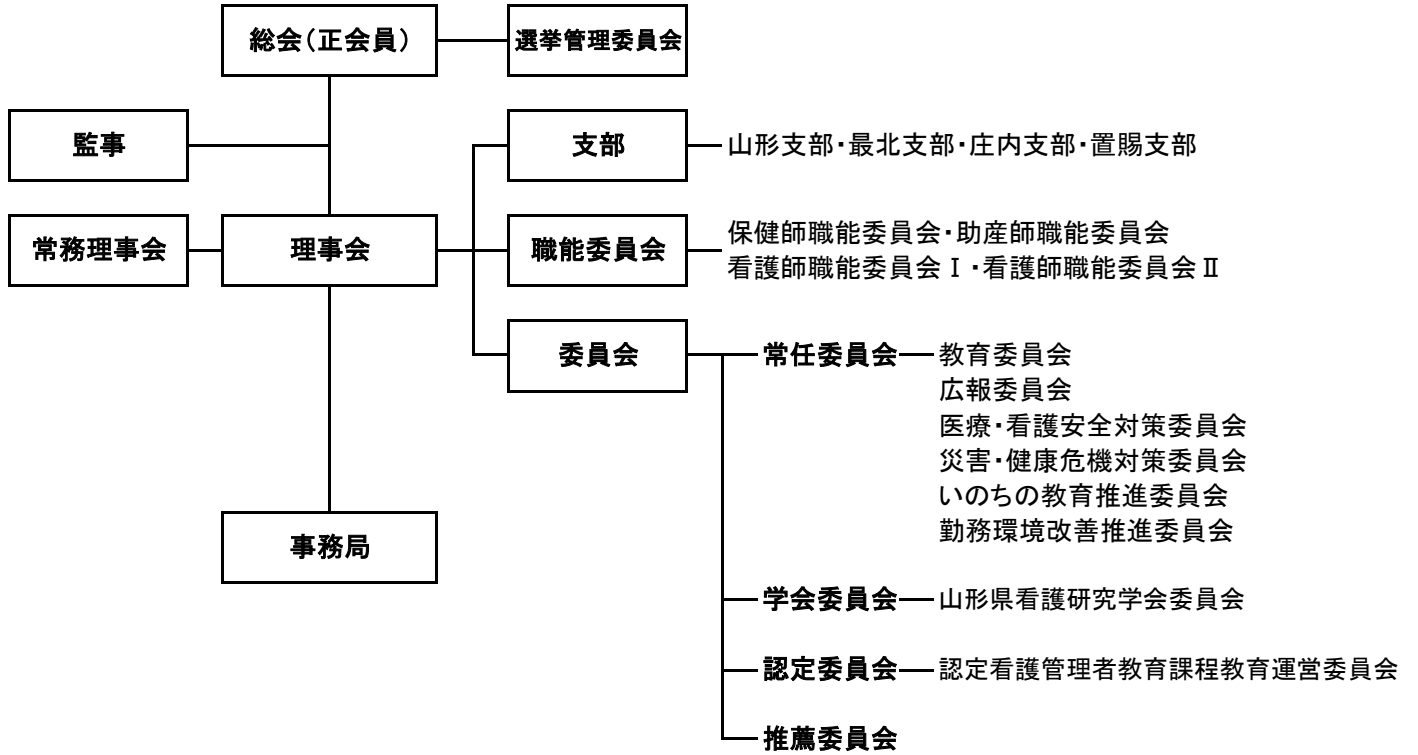

山形県看護協会 組織図

【決議機関及び執行機関】

【執行機関及び事務局組織】