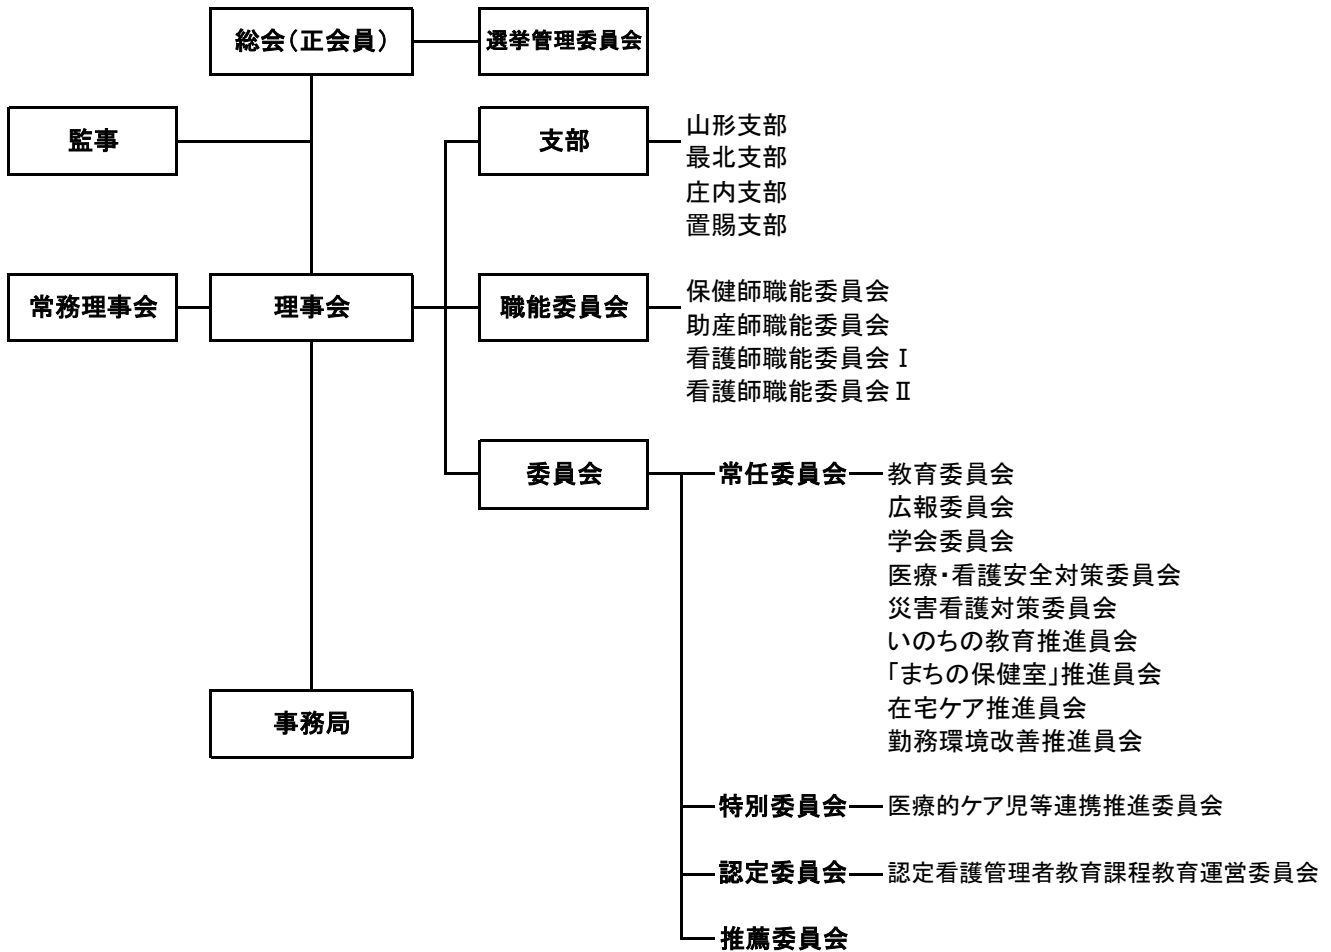

山形県看護協会 組織図

【決議機関及び執行機関】

【執行機関及び事務局組織】